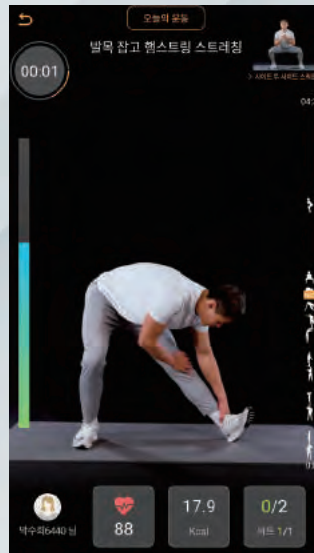

マシン仕様

ディスプレイ	21.5インチフルHD LCD, 静電容量式タッチスクリーン
Operating System	Android
ネットワーク	LAN
ログイン方法	RFID/NFC tag
商品のサイズ	1659 x 870 x 1650 mm (L x W x H)
電気仕様	AC 100V
保証	保証期間1年

MIRROR-T

DRAXfit Mirror-T

主な機能

- 運動結果をクラウドデータサーバーにリアルタイム保存
- ユーザーログインによるパーソナライズされた運動管理システム
- モバイル端末で毎日の運動結果を閲覧可能
- モバイル端末で今日の運動内容を確認
- 運動結果の表示と次回の運動指導
- 身体の部位別ストレッチが可能な多機能性
- 150種類のエクササイズ動画を統合
- 効率的なスペース配置
- デザイン重視の科学的設計

マシン仕様

ディスプレイ	32インチフルHD LCD, 静電容量式タッチスクリーン
Operating System	Android
ネットワーク	LAN
ログイン方法	RFID/NFC tag
商品のサイズ	1464 x 1560 x 2094 mm (L x W x H)
電気仕様	AC 100V, 60Hz
保証	保証期間1年

MIRROR-L

DRAXfit Mirror-L

主な機能

- 運動結果をクラウドデータサーバーにリアルタイム保存
- ユーザーログインによるパーソナライズされた運動管理システム
- モバイル端末で毎日の運動結果を閲覧可能
- モバイル端末で今日の運動内容を確認
- 運動結果の表示と次回の運動指導
- 身体の部位別ストレッチが可能なる多機能性
- 150種類のエクササイズ動画を統合
- 効率的なスペース配置
- デザイン重視の科学的設計

マシン仕様

ディスプレイ	32インチフルHD LCD, 静電容量式タッチスクリーン
Operating System	Android
ネットワーク	LAN
ログイン方法	RFID/NFC tag
商品のサイズ	1464 x 1560 x 2094 mm (L x W x H)
電気仕様	AC 100V, 60Hz
保証	保証期間1年

GoTEST

デジタルフィットネス アセスメントシステム

GoTEST

デジタルフィットネス アセスメントシステム

マシン仕様

ディスプレイ	32インチフルHD LCD, 静電容量式タッチスクリーン
Operating System	Android
ネットワーク	LAN
ログイン方法	RFID/NFC tag, QR, OTP
商品のサイズ	1000 x 300 x 2094 mm (L x W x H)
電気仕様	AC 100V, 60Hz
保証	保証期間1年

主な機能

- 主要な指標を網羅したフィットネス評価のための包括的な測定システム
- 測定項目: 筋力(握力)、柔軟性、バランス、体重、体組成
- 測定結果をクラウドデータサーバーにリアルタイム保存
- ユーザーログインによるパーソナライズされた測定と継続的な変動管理
- モバイル端末による測定記録へのアクセス
- 各種運動指標(フィットネスインデックス)の活用による運動処方基準の推論・参照