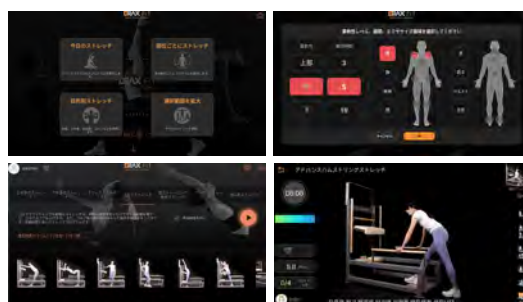

DSK3000

DRAXfit Kiosk

主な機能

- クラウドサーバーとの連携により、DIREXFITシステムとエクササイズ機器の結果をリアルタイムに同期
- ユーザーログインによるパーソナライズされた運動管理システム
- スマートバンドの登録・削除、会員情報の検索
- カスタマイズされたエクササイズプログラムへのリアルタイムアクセス
- 運動結果の表示と次回の運動指導
- 会員モードと管理者モードのサポート
- ロッカーおよび自動入退室装置との統合機能
- ロッカー割り当て管理機能
- センター案内・宣伝ビデオ再生機能
- エクササイズ方法動画再生機能

マシン仕様

ディスプレイ	32インチフルHD LCD, 静電容量式タッチスクリーン
Operating System	Android
ネットワーク	LAN
ログイン方法	NFC tag
商品のサイズ	484 x 382 x 1775 mm (L x W x H)
電気仕様	AC 100V
保証	保証期間1年

GFAD

DRAXfit GoFlex

主な機能

- デジタルプラットフォーム：運動結果をクラウドデータサーバーにリアルタイム保存
- ユーザーログインによるパーソナライズされた運動管理システム
- モバイル端末による毎日の運動結果照会機能
- モバイル端末による今日の運動の確認
- 運動結果の表示と次回の運動指導
- 部位別ストレッチが可能なマルチ機能
- ケガの回復や痛みの管理に優れた機能
- 100種類のエクササイズ動画による効率的な空間構成
- 科学的なデザインと美しさ

マシン仕様

ディスプレイ	21.5インチフルHD LCD, 静電容量式タッチスクリーン
Operating System	Android
ネットワーク	LAN
ログイン方法	RFID/NFC tag
商品のサイズ	1659 x 870 x 1650 mm (L x W x H)
電気仕様	AC 100V
保証	保証期間1年

MIRROR-T

DRAXfit Mirror-T

主な機能

- 運動結果をクラウドデータサーバーにリアルタイム保存
- ユーザーログインによるパーソナライズされた運動管理システム
- モバイル端末で毎日の運動結果を閲覧可能
- モバイル端末で今日の運動内容を確認
- 運動結果の表示と次回の運動指導
- 身体の部位別ストレッチが可能な多機能性
- 150種類のエクササイズ動画を統合
- 効率的なスペース配置
- デザイン重視の科学的設計

マシン仕様

ディスプレイ	32インチフルHD LCD, 静電容量式タッチスクリーン
Operating System	Android
ネットワーク	LAN
ログイン方法	RFID/NFC tag
商品のサイズ	1464 x 1560 x 2094 mm (L x W x H)
電気仕様	AC 100V, 60Hz
保証	保証期間1年

MIRROR-L

DRAXfit Mirror-L

主な機能

- 運動結果をクラウドデータサーバーにリアルタイム保存
- ユーザーログインによるパーソナライズされた運動管理システム
- モバイル端末で毎日の運動結果を閲覧可能
- モバイル端末で今日の運動内容を確認
- 運動結果の表示と次回の運動指導
- 身体の部位別ストレッチが可能なる多機能性
- 150種類のエクササイズ動画を統合
- 効率的なスペース配置
- デザイン重視の科学的設計