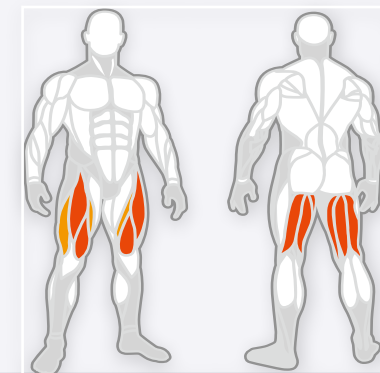

TWMA 131 レッグエクステンション / レッグカール

主な機能

- **正真正銘のコマーシャルユーズ**
  2" x 4"スクエアチューブ・9ゲージ（約3mmの厚さ）鋼材を使用しベースフレームは工場組み立てられているヘビーデューティーなマシンです。
  塗装も綺麗なクリアグロス仕上げのパウダーペイントとなります。
- **スムーズなエクササイズ感**
  ハードクロームメッキのガイドロッドと低摩擦ブッシングによりスムーズなエクササイズを体感できます。
- **ポジショニング**
  回転式5段階でレッグパッドの調整ができます。
  また、座ったポジションで背もたれの位置や重さの調整ができます。
- **完璧な安全性**
  高級アクリルパネルによるフルシュラウド（ウエイトカバー）を採用しています。

寸法	・ 1076 x 1206 x 1552 mm (L x W x H) 42.3" L x 47.4" W x 61.1" H
機械重量	・ 142kg / 313 lbs
標準重量スタック	・ 100 kg / 220 lbs (オプションの最大スタック重量 : 140 kg / 308 lbs)