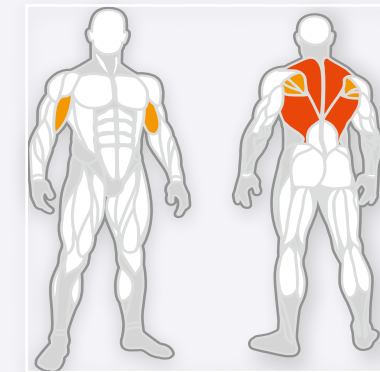

TWMA 331 ロングプル / ラットプルダウン

主な機能

- **正真正銘のコマーシャルユーズ**
  2" x 4"スクエアチューブ・9ゲージ（約3mmの厚さ）鋼材を使用しベースフレームは工場組み立てられているヘビーデューティーなマシンです。
  塗装も綺麗なクリアグロス仕上げのパウダーペイントとなります。
- **スムーズなエクササイズ感**
  ハードクロームメッキのガイドロッドと低摩擦ブッシングによりスムーズなエクササイズを体感できます。
- **ポジショニング**
  太腿を固定するパッドは調整可能で正しいエクササイズポジションをサポートします。
- **完璧な安全性**
  高級アクリルパネルによるフルシュラウド（ウエイトカバー）を採用しています。

寸法	・ 2031 x 1199 x 2266 mm (L x W x H) 79.9 "L x 47.2" W x 89.2 "H
機械重量	・ 116kg/ 255 lbs
標準重量スタック	・ 100 kg / 220 lbs (オプションの最大スタック重量 : 140 kg / 308 lbs)