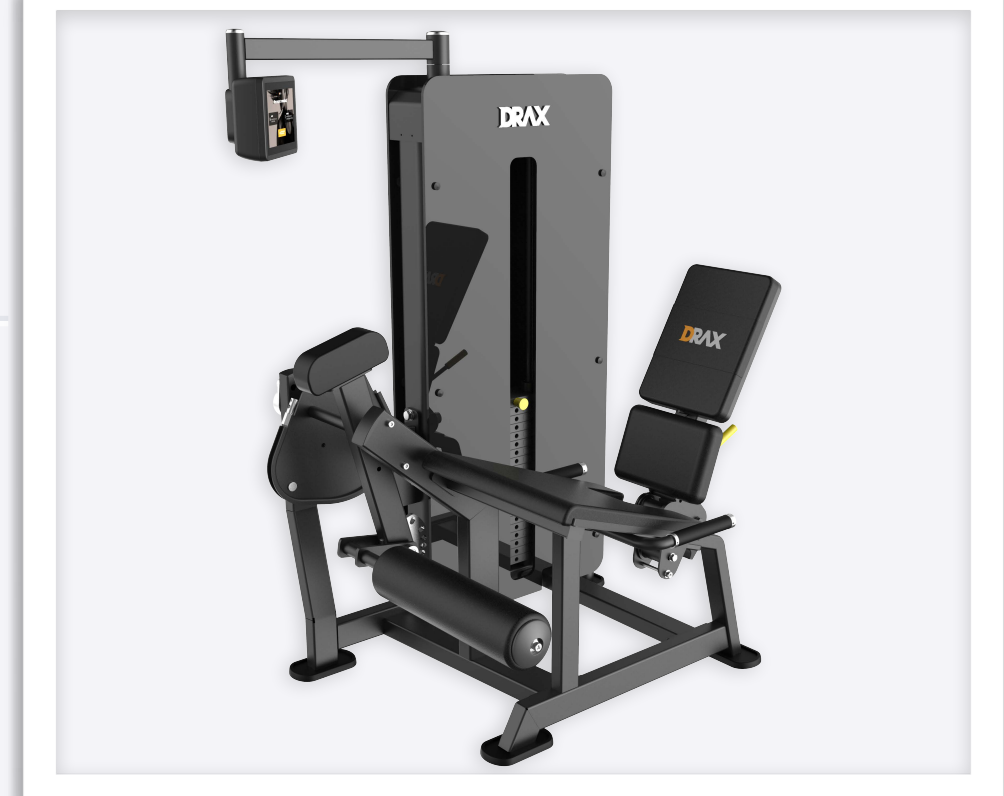

DRAXストレングスデジタルモニター仕様