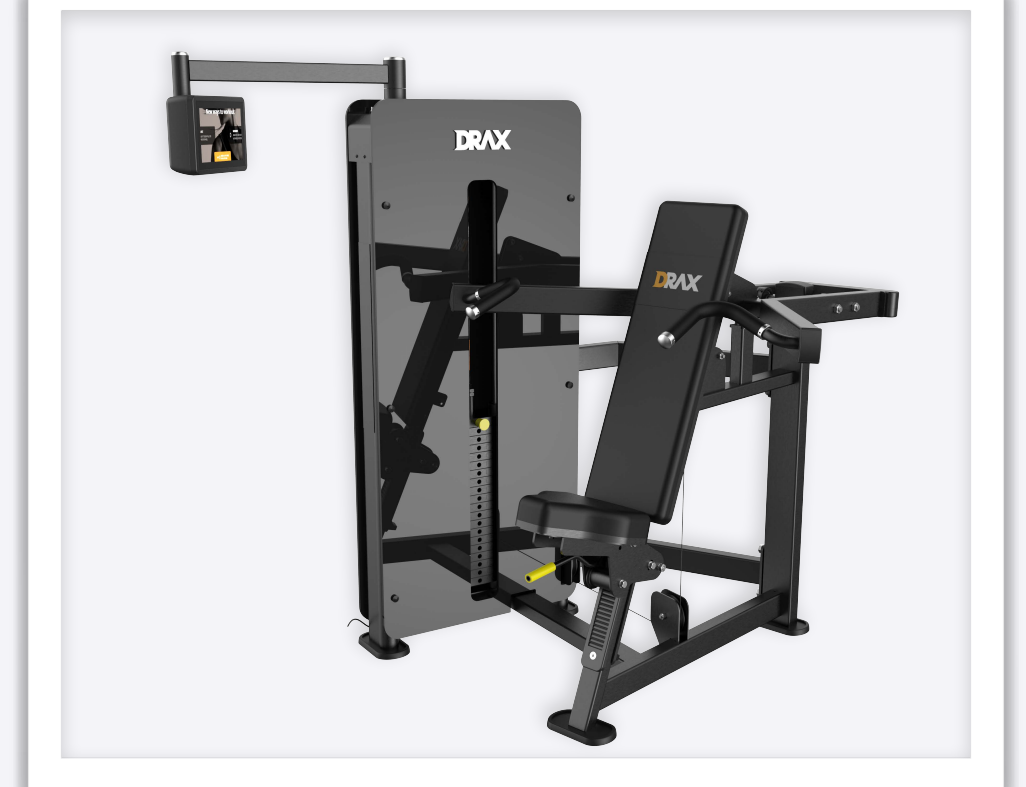

TWMA 101 シーテッドレッグプレス

主な機能

- 正真正銘のコマーシャルユーズ**
 2" x 4"スクエアチューブ・9 ゲージ（約3mmの厚さ）鋼材を使用しベースフレームは工場組み立てられているヘビーデューティーなマシンです。
 塗装も綺麗なクリアグロス仕上げのパウダーペイントとなります。
- スムーズなエクササイズ感**
 ハードクロームメッキのガイドロッドと低摩擦ブッシングによりスムーズなエクササイズを体感できます。
 特大ガイド上でのシールドベアリンググライド付きレッグプレスシートキャリッジローラーホイールロッド
- ポジショニング**
 ボトムシートとバックシート背骨の圧迫を軽減するための計算された角度がつけられています。また、さまざまな足のポジションに対応するテクスチャード加工の特大フットプレートが装備されています。
- 完璧な安全性**
 高級アクリルパネルによるフルシュラウド（ウエイトカバー）を採用しています。

寸法	・ 1531 x 1041 x 1552 mm (L x W x H) / 60.2" L x 40.9" W x 61.1" H
機械重量	・ 150kg/ 331 lbs
標準重量スタック	・ 100 kg / 220 lbs (オプションの最大スタック重量：140 kg / 308 lbs)

DRAXストレングスデジタルモニター仕様

TWMA 302 ショルダープレス

主な機能

- 正真正銘のコマーシャルユーズ**
 2" x 4"スクエアチューブ・9ゲージ（約3mmの厚さ）鋼材を使用しベースフレームは工場組み立てられているヘビーデューティーなマシンです。
 塗装も綺麗なクリアグロス仕上げのパウダーペイントとなります。
- スムーズなエクササイズ感**
 ハードクロームメッキのガイドロッドと低摩擦ブッシングによりスムーズなエクササイズを体感できます。
- ポジショニング**
 エクササイズアームの重さを軽減させるカウンターウェイトを採用しています。
 シートは簡単にエクササイズポジションに合わせるとができます。
- 完璧な安全性**
 高級アクリルパネルによるフルシュラウド（ウエイトカバー）を採用しています。

寸法	・ 1406 x 1426 x 1552 mm (L x W x H) 55.3" L x 56.1" W x 61.1" H
機械重量	・ 150kg/ 331 lbs
標準重量スタック	・ 100 kg / 220 lbs (オプションの最大スタック重量 : 140 kg / 308 lbs)

DRAXストレングスデジタルモニター仕様

TWMA 303 ロングプル

主な機能

- **正真正銘のコマーシャルユーズ**
2" x 4"スクエアチューブ・9ゲージ（約3mmの厚さ）鋼材を使用しベースフレームは工場組み立てられているヘビーデューティーなマシンです。
塗装も綺麗なクリアグロス仕上げのパウダーペイントとなります。
- **スムーズなエクササイズ感**
ハードクロームメッキのガイドロッドと低摩擦ブッシングによりスムーズなエクササイズを体感できます。
- **ポジショニング**
正確なエクササイズポジションに保たれるようシートには角度が付けられています。
- **完璧な安全性**
高級アクリルパネルによるフルシュラウド（ウエイトカバー）を採用しています。