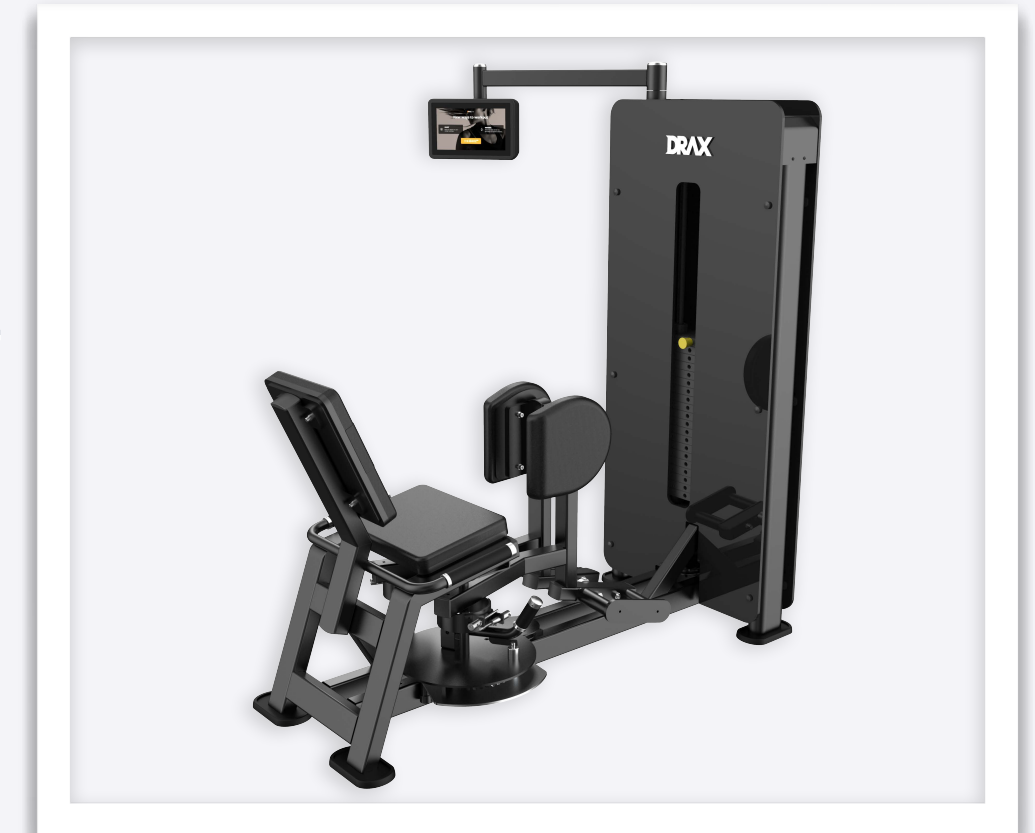

DRAXストレングスデジタルモニター仕様