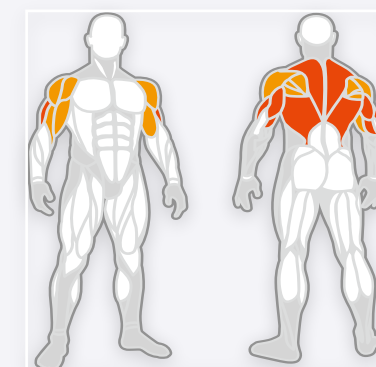

TWMA 308 アシスト チン/ ディップ

主な機能

- **■ 正真正銘のコマーシャルユーズ**
  2" x 4"スクエアチューブ・9ゲージ（約3mmの厚さ）鋼材を使用しベースフレームは工場で組み立てられているヘビーデューティーなマシンです。塗装も綺麗なクリアグロス仕上げのパウダーペイントとなります。
- **■ スムーズなエクササイズ感**
  ハードクロームメッキのガイドロッドと低摩擦ブッシングによりスムーズなエクササイズを体感できます。
- **■ ポジショニング**
  重さを軽減させる膝パッドは折りたたむことができ、純粋なチンニングやディッピングとしても利用できます。マルチグリップを採用しており、チンニング・ディッピング共にトレーニングのバリエーションが広がります。
- **■ 完璧な安全性**
  高級アクリルパネルによるフルシュラウド（ウエイトカバー）を採用しています。

寸法	・ 1138 x 1284 x 2169 mm (L x W x H) 44.8" L x 50.5" W x 85.3" H
機械重量	・ 160kg/ 353 lbs
標準重量スタック	・ 100 kg / 220 lbs (オプションの最大スタック重量：140 kg / 308 lbs)