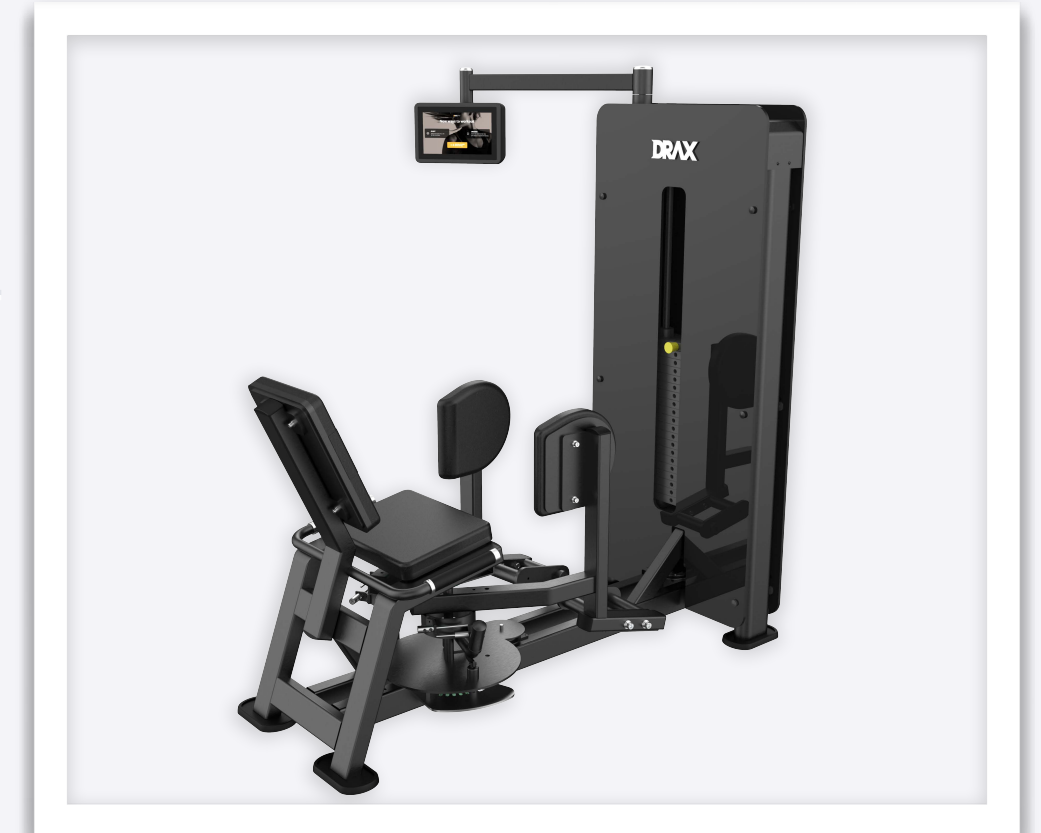

TWMA 107 ヒップアブダクター

主な機能

- **■ 正真正銘のコマーシャルユーズ**
  2" x 4"スクエアチューブ・9ゲージ（約3mmの厚さ）鋼材を使用しベースフレームは工場組み立てられているヘビーデューティーなマシンです。
  塗装も綺麗なクリアグロス仕上げのパウダーペイントとなります。
- **■ スムーズなエクササイズ感**
  ハードクロームメッキのガイドロッドと低摩擦ブッシングによりスムーズなエクササイズを体感できます。
- **■ ポジショニング**
  大型パッドでしっかり膝を固定します。また、前方にウエイト調整があるので簡単に重さを変更でき、しかもプライバシーも保たれます。
- **■ 完璧な安全性**
  高級アクリルパネルによるフルシュラウド（ウエイトカバー）を採用しています。

寸法	・ 696 x 1524 x 1542 mm (L x W x H) 27.4" L x 60" W x 60.7" H
機械重量	・ 160kg/ 353 lbs
標準重量スタック	・ 100 kg / 220 lbs (オプションの最大スタック重量：140 kg / 308 lbs)

DRAXストレングスデジタルモニター仕様