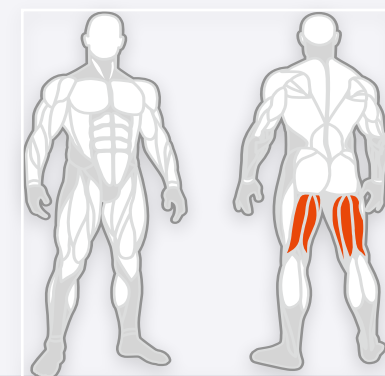

TWMA 103 シーテッドレッグカール

主な機能

- **■ 正真正銘のコマーシャルユーズ**
  2" x 4"スクエアチューブ・9ゲージ（約3mmの厚さ）鋼材を使用しベースフレームは工場組み立てられているヘビーデューティーなマシンです。
  塗装も綺麗なクリアグロス仕上げのパウダーペイントとなります。
- **■ スムーズなエクササイズ感**
  ハードクロームメッキのガイドロッドと低摩擦ブッシングによりスムーズなエクササイズを体感できます。
- **■ ポジショニング**
  回転式5段階でレッグパッドの調整ができます。
  大型のパッドでしっかりと太腿を固定し、座ったポジションで背もたれの位置や重さの調整ができます。
- **■ 完璧な安全性**
  高級アクリルパネルによるフルシュラウド（ウエイトカバー）を採用しています。

寸法	・ 1051 x 1209 x 1552 mm (L x W x H) 41.3" L x 47.5" W x 61.1" H
機械重量	・ 170kg/ 375 lbs
標準重量スタック	・ 100 kg / 220 lbs (オプションの最大スタック重量：140 kg / 308 lbs)