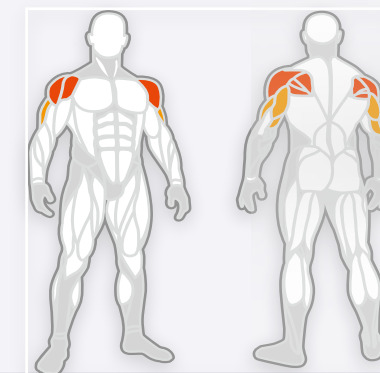

TWMA 302 ショルダープレス

主な機能

- **■ 正真正銘のコマーシャルユーズ**
  2" x 4"スクエアチューブ・9ゲージ（約3mmの厚さ）鋼材を使用しベースフレームは工場組み立てられているヘビーデューティーなマシンです。
  塗装も綺麗なクリアグロス仕上げのパウダーペイントとなります。
- **■ スムーズなエクササイズ感**
  ハードクロームメッキのガイドロッドと低摩擦ブッシングによりスムーズなエクササイズを体感できます。
- **■ ポジショニング**
  エクササイズアームの重さを軽減させるカウンターウェイトを採用しています。
  シートは簡単にエクササイズポジションに合わせるとができます。
- **■ 完璧な安全性**
  高級アクリルパネルによるフルシュラウド（ウエイトカバー）を採用しています。

寸法	・ 1406 x 1426 x 1552 mm (L x W x H) 55.3" L x 56.1" W x 61.1" H
機械重量	・ 150kg/ 331 lbs
標準重量スタック	・ 100 kg / 220 lbs (オプションの最大スタック重量 : 140 kg / 308 lbs)