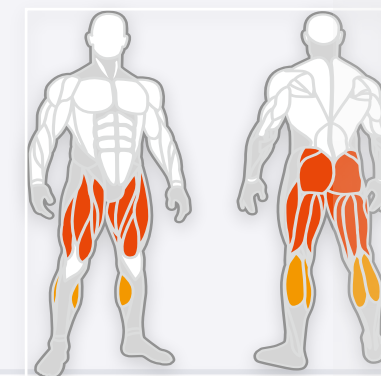

TWMA 101 シーテッドレッグプレス

主な機能

- 正真正銘のコマーシャルユーズ**
 2" x 4"スクエアチューブ・9 ゲージ（約3mmの厚さ）鋼材を使用しベースフレームは工場組み立てられているヘビーデューティーなマシンです。
 塗装も綺麗なクリアグロス仕上げのパウダーペイントとなります。
- スムーズなエクササイズ感**
 ハードクロームメッキのガイドロッドと低摩擦ブッシングによりスムーズなエクササイズを体感できます。
 特大ガイド上でのシールドベアリンググライド付きレッグプレスシートキャリッジローラーホイールロッド
- ポジショニング**
 ボトムシートとバックシート背骨の圧迫を軽減するための計算された角度がつけられています。また、さまざまな足のポジションに対応するテクスチャード加工の特大フットプレートが装備されています。
- 完璧な安全性**
 高級アクリルパネルによるフルシュラウド（ウエイトカバー）を採用しています。

寸法	・ 1170 x 1899 x 1747 mm (L x W x H) 74.7" L x 46" W x 68.7" H
機械重量	・ 270kg/ 595 lbs
標準重量スタック	・ 140 kg / 308 lbs

DRAXストレングスデジタルモニター仕様

TWMA 102 レッグエクステンション

主な機能

- 正真正銘のコマーシャルユーズ**
 2" x 4"スクエアチューブ・9ゲージ（約3mmの厚さ）鋼材を使用しベースフレームは工場組み立てられているヘビーデューティーなマシンです。
 塗装も綺麗なクリアグロス仕上げのパウダーペイントとなります。
- スムーズなエクササイズ感**
 ハードクロームメッキのガイドロッドと低摩擦ブッシングによりスムーズなエクササイズを体感できます。
- ポジショニング**
 回転式5段階でレッグパッドの調整ができます。
 また、座ったポジションで背もたれの位置や重さの調整ができます。
- 完璧な安全性**
 高級アクリルパネルによるフルシュラウド（ウエイトカバー）を採用しています。