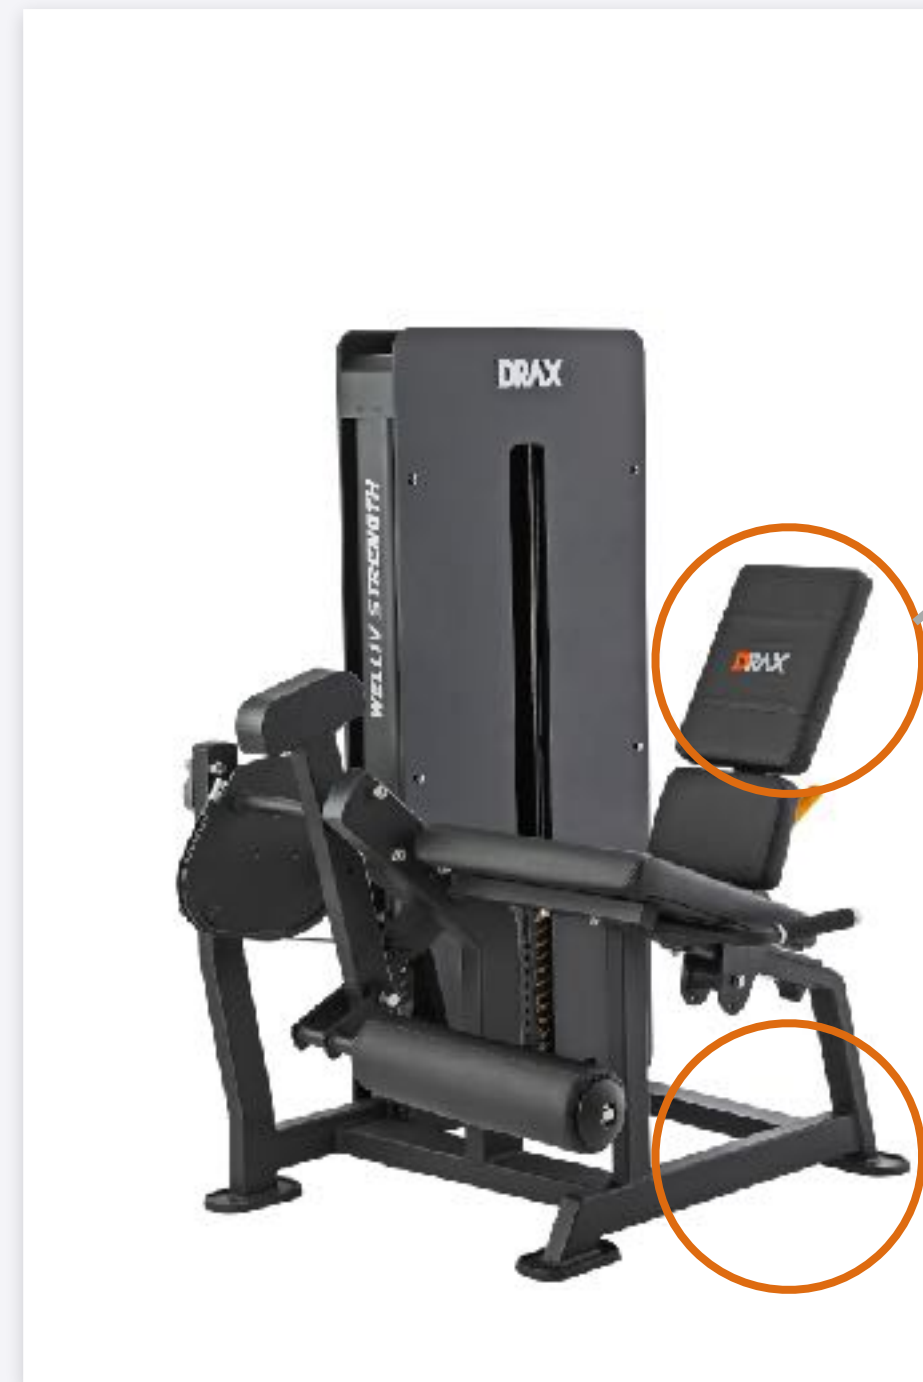

Standard Strength Equipment Colors

※ 保証期間2年、シート・パッド6ヶ月